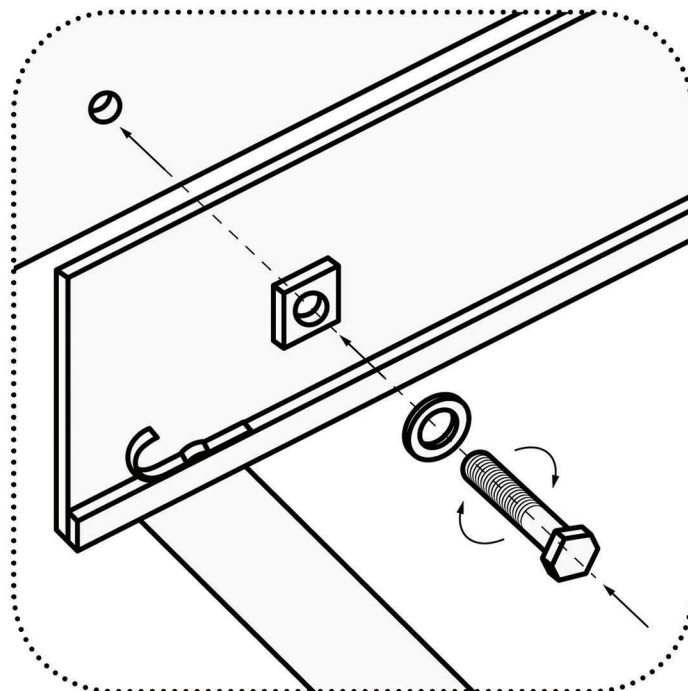

## Требуемый инструмент

**В разобранном виде**

**В собранном виде**

 **PREMIUM**  
— **SOFA** —

Собрать секции согласно схеме ( локоть - оттоманка - спинка оттоманки  
- диванная секция - угловая секция - спинка угловой секции  
- малая секция - локоть) с помощью болтов М8 и шайб 8.

 **PREMIUM**  
— **SOFA** —

Установить царгу и дополнительную секцию с помощью саморезов и шайб 6.

 **PREMIUM**  
— **SOFA** —

Установить царгу малой секции с помощью болтов М6 и шайб 6  
согласно схеме.