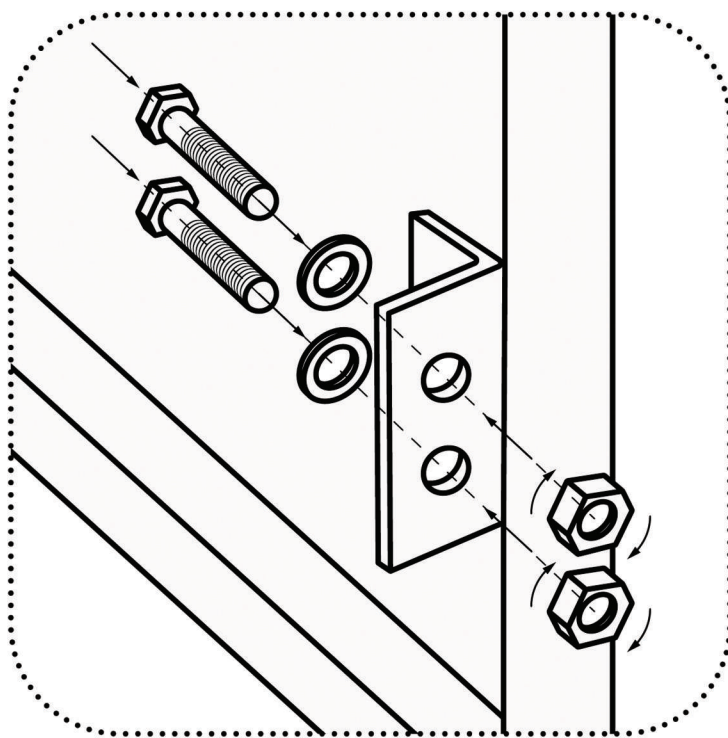

## Комплект крепежа

## Требуемый инструмент

**В разобранном виде**

**В собранном виде**

 **PREMIUM**  
— **SOFA** —

Собрать секции согласно схеме ( локоть - оттоманка - спинка оттоманки  
- диванная секция - угловая секция - спинка угловой секции  
- малая секция - локоть) с помощью болтов М8 и шайб 8.

 **PREMIUM**  
— **SOFA** —

Установить царгу и дополнительную секцию с помощью саморезов и шайб 6.

 **PREMIUM**  
— **SOFA** —

Установить царгу малой секции с помощью болтов М6 и шайб 6  
согласно схеме.