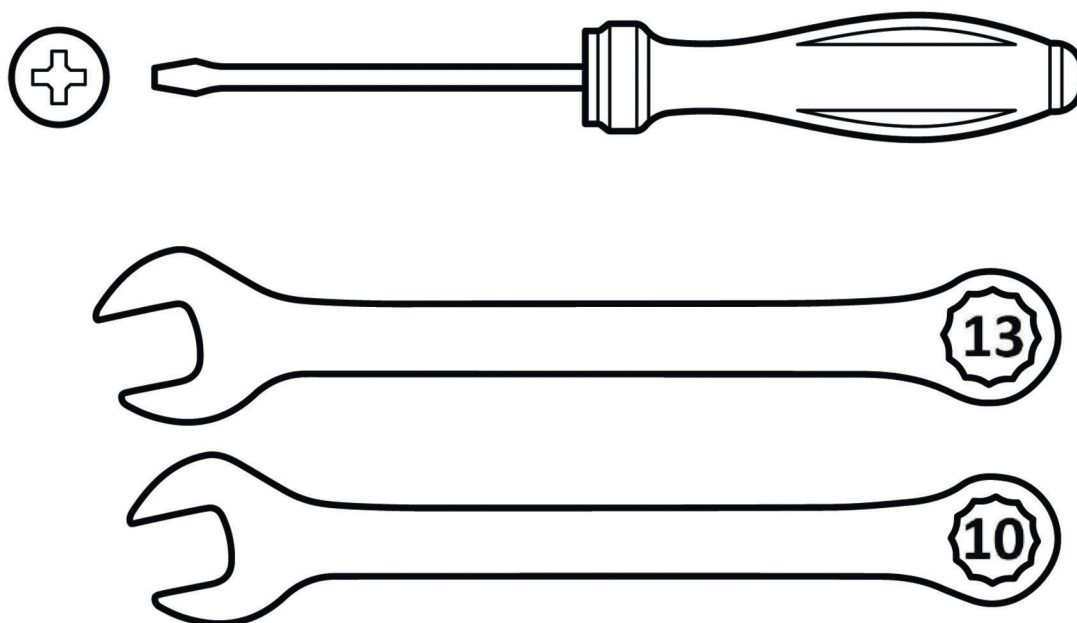

## Комплект крепежа

## Требуемый инструмент

**В разобранном виде**

**В собранном виде**

 **PREMIUM**  
— **SOFA** —

Собрать секции согласно схеме ( локоть - оттоманка - спинка оттоманки  
- диванная секция - угловая секция - спинка угловой секции  
- малая секция - локоть) с помощью болтов М8 и шайб 8.

 **PREMIUM**  
— **SOFA** —

Установить раздвижной каркас в сборе в диванную секцию изделия.