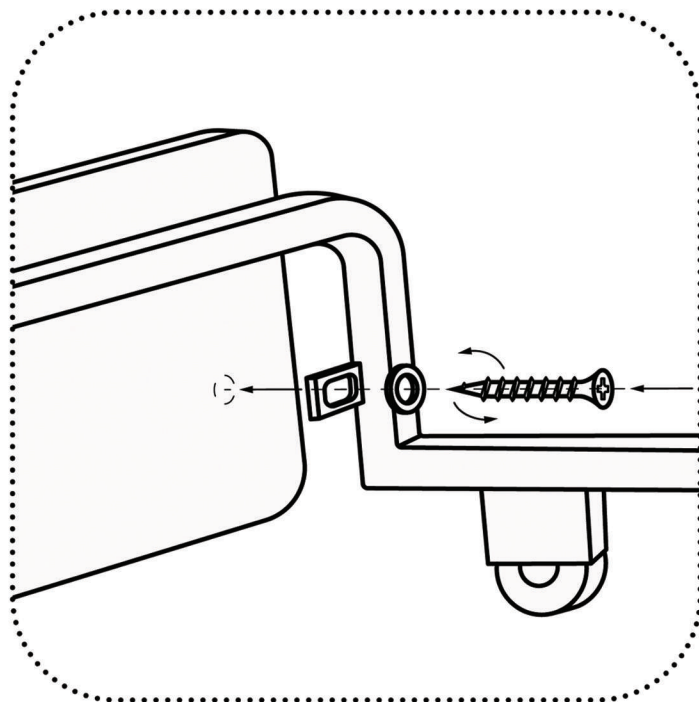

## Требуемый инструмент

**В разобранном виде**

**В собранном виде**

 **PREMIUM**  
— **SOFA** —

Собрать секции согласно схеме ( локоть - оттоманка - спинка оттоманки  
- диванная секция - угловая секция - спинка угловой секции  
- малая секция - локоть) с помощью болтов М8 и шайб 8.

 **PREMIUM**  
— **SOFA** —

Установить царгу и дополнительную секцию с помощью саморезов и шайб 6.

 **PREMIUM**  
— **SOFA** —

Установить царгу малой секции с помощью болтов М6 и шайб 6  
согласно схеме.