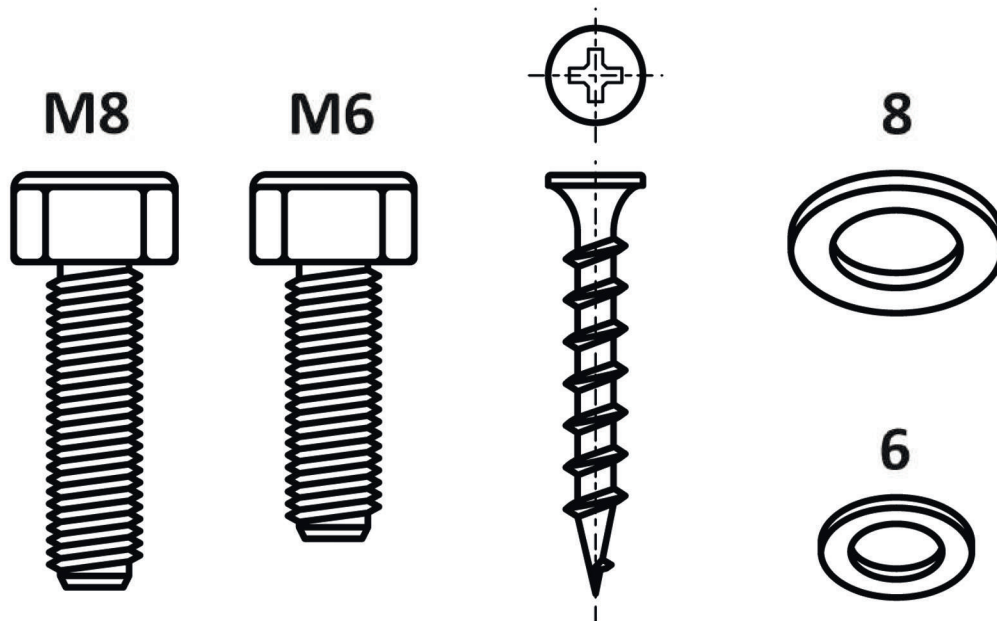

## Комплект крепежа

## Требуемый инструмент

**В разобранном виде**

**В собранном виде**

 **PREMIUM**  
— **SOFA** —

Собрать секции согласно схеме ( локоть - оттоманка - спинка оттоманки  
- диванная секция - угловая секция - спинка угловой секции  
- малая секция - локоть) с помощью болтов М8 и шайб 8.

 **PREMIUM**  
— **SOFA** —

Установить царгу и дополнительную секцию с помощью саморезов и шайб 6.

 **PREMIUM**  
— **SOFA** —

Установить царгу малой секции с помощью болтов М6 и шайб 6  
согласно схеме.

 **PREMIUM**  
— **SOFA** —

Установить раздвижной каркас в сборе в диванную секцию изделия.