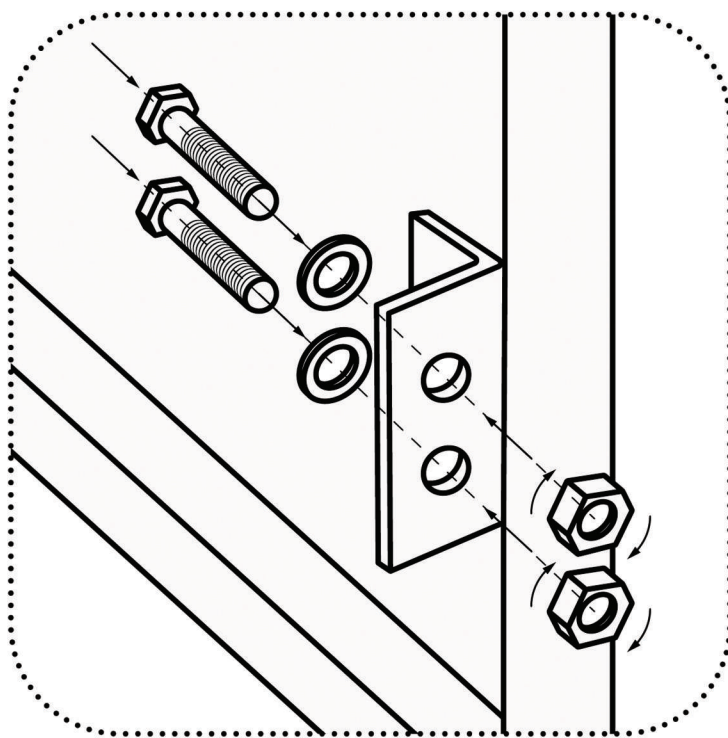

Честер

Комплект крепежа

Требуемый инструмент

В разобранном виде

В собранном виде

 **PREMIUM**
— **SOFA** —

Собрать секции согласно схеме (локоть - оттоманка - спинка оттоманки
- диванная секция - угловая секция - спинка угловой секции
- малая секция - локоть) с помощью болтов М8 и шайб 8.

 **PREMIUM**
— **SOFA** —

Установить царгу и дополнительную секцию с помощью саморезов и шайб 6.

Установить царгу малой секции с помощью болтов М6 и шайб 6
согласно схеме.

 **PREMIUM**
— **SOFA** —

Установить раздвижной каркас в сборе в диванную секцию изделия.