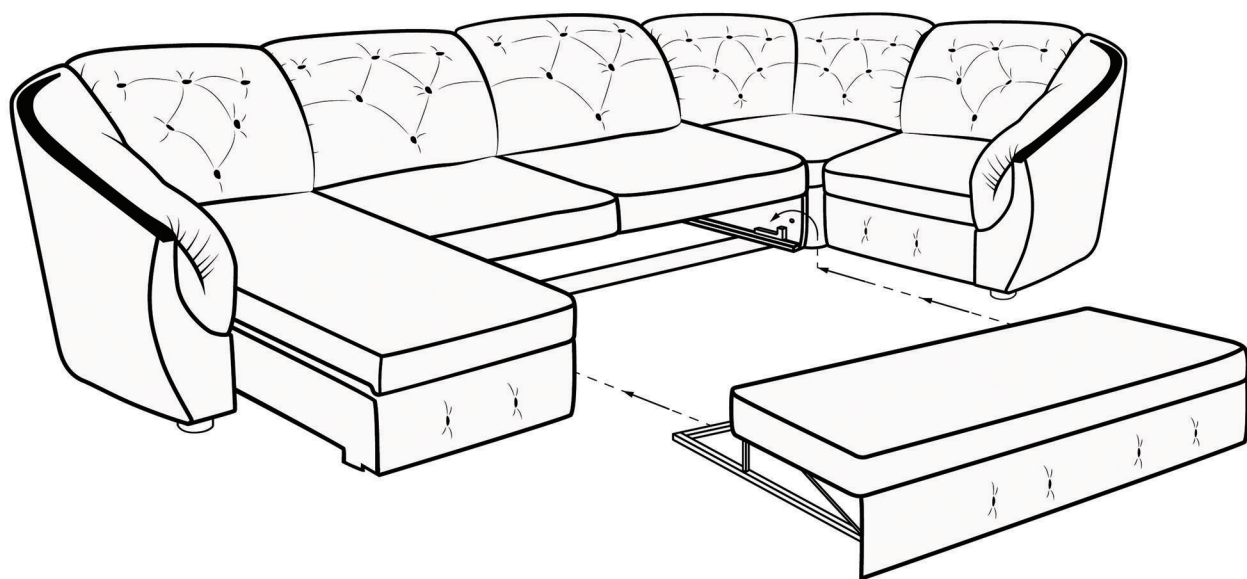

Честер

Комплект крепежа

Требуемый инструмент

В разобранном виде

В собранном виде

 **PREMIUM**
— **SOFA** —

Собрать секции согласно схеме (локоть - оттоманка - спинка оттоманки
- диванная секция - угловая секция - спинка угловой секции
- малая секция - локоть) с помощью болтов М8 и шайб 8.

 **PREMIUM**
— **SOFA** —

Установить царгу и дополнительную секцию с помощью саморезов и шайб 6.

Установить царгу малой секции с помощью болтов М6 и шайб 6
согласно схеме.

 **PREMIUM**
— **SOFA** —

Установить раздвижной каркас в сборе в диванную секцию изделия.