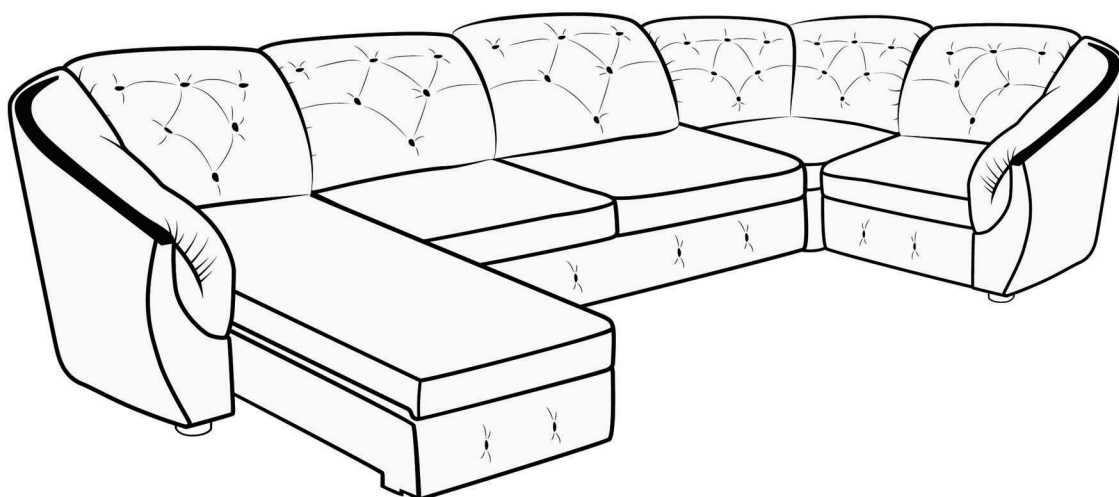

Честер

Комплект крепежа

Требуемый инструмент

В разобранном виде

В собранном виде

 **PREMIUM**
— **SOFA** —

Собрать секции согласно схеме (локоть - оттоманка - спинка оттоманки
- диванная секция - угловая секция - спинка угловой секции
- малая секция - локоть) с помощью болтов М8 и шайб 8.

 **PREMIUM**
— **SOFA** —

Установить царгу и дополнительную секцию с помощью саморезов и шайб 6.

Установить царгу малой секции с помощью болтов М6 и шайб 6
согласно схеме.

 **PREMIUM**
— **SOFA** —

Установить раздвижной каркас в сборе в диванную секцию изделия.