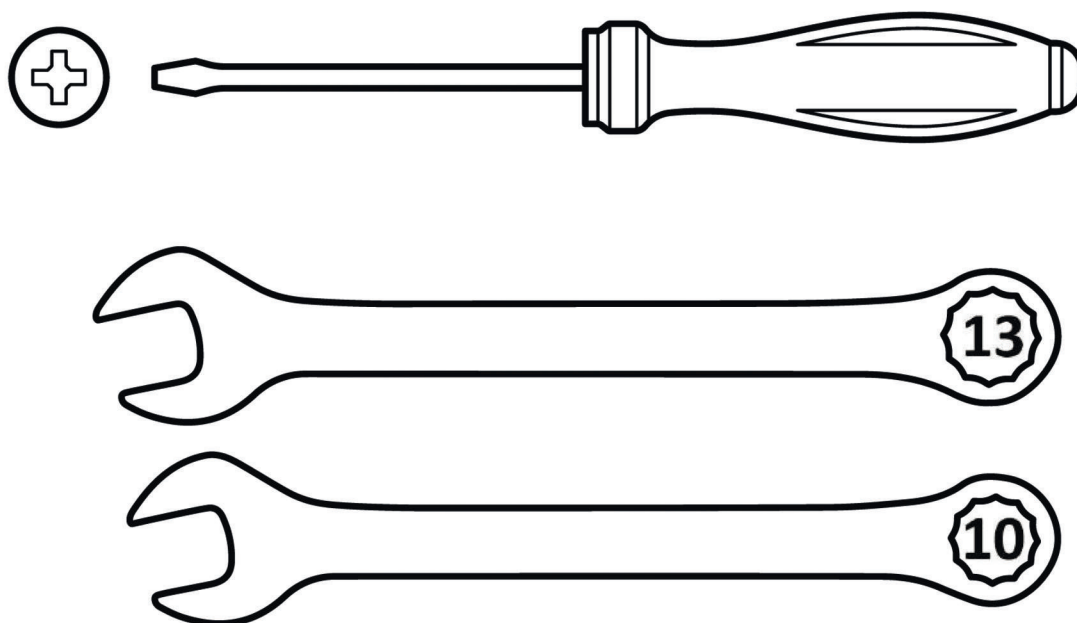

Честер

Комплект крепежа

Требуемый инструмент

В разобранном виде

В собранном виде

 **PREMIUM**
— **SOFA** —

Собрать секции согласно схеме (локоть - оттоманка - спинка оттоманки
- диванная секция - угловая секция - спинка угловой секции
- малая секция - локоть) с помощью болтов М8 и шайб 8.

 **PREMIUM**
— **SOFA** —

Установить царгу и дополнительную секцию с помощью саморезов и шайб 6.

Установить царгу малой секции с помощью болтов М6 и шайб 6
согласно схеме.

 **PREMIUM**
— **SOFA** —

Установить раздвижной каркас в сборе в диванную секцию изделия.