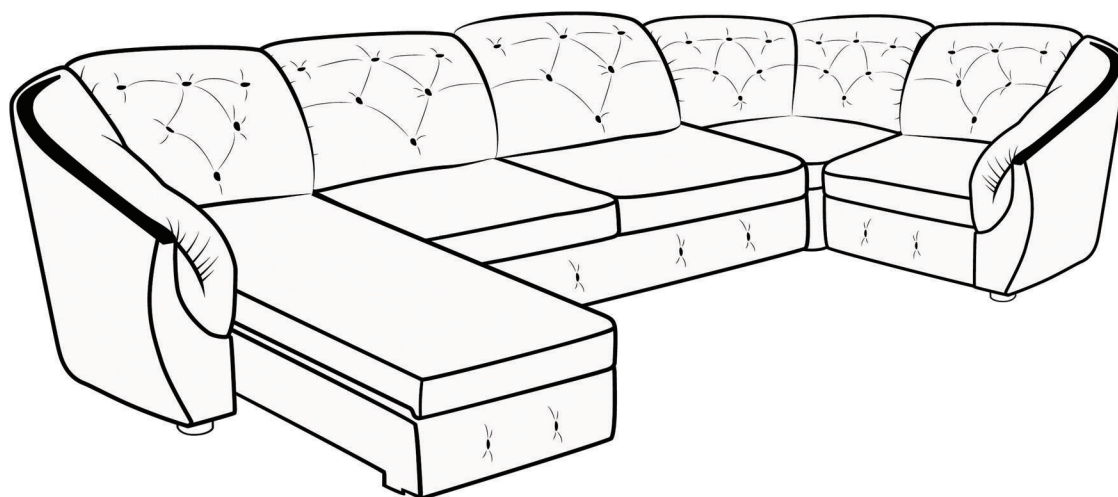

Честер

Комплект крепежа

Требуемый инструмент

В разобранном виде

В собранном виде

 **PREMIUM**
— **SOFA** —

Собрать секции согласно схеме (локоть - оттоманка - спинка оттоманки
- диванная секция - угловая секция - спинка угловой секции
- малая секция - локоть) с помощью болтов М8 и шайб 8.

 **PREMIUM**
— **SOFA** —

Установить царгу и дополнительную секцию с помощью саморезов и шайб 6.

Установить царгу малой секции с помощью болтов М6 и шайб 6
согласно схеме.

 **PREMIUM**
— **SOFA** —

Установить раздвижной каркас в сборе в диванную секцию изделия.