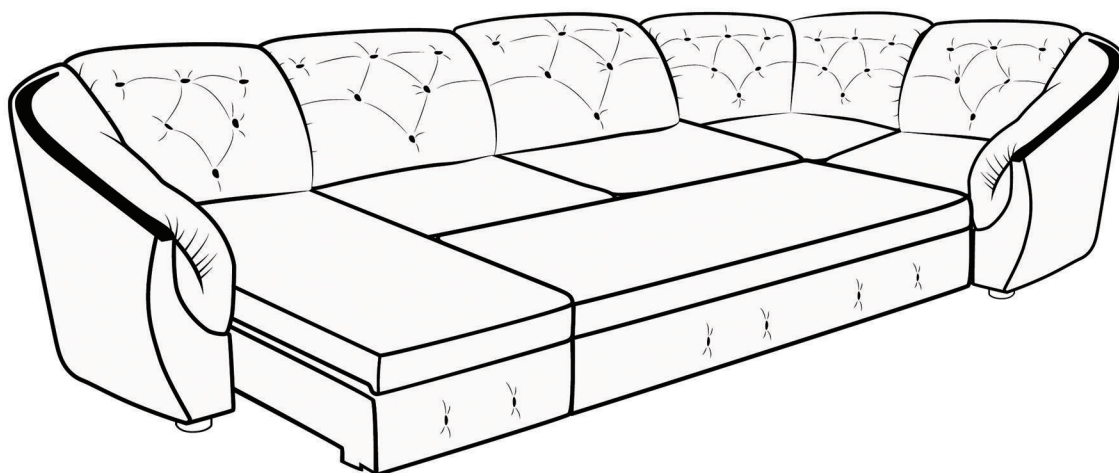

Честер

Комплект крепежа

Требуемый инструмент

В разобранном виде

В собранном виде

 **PREMIUM**
— **SOFA** —

Собрать секции согласно схеме (локоть - оттоманка - спинка оттоманки
- диванная секция - угловая секция - спинка угловой секции
- малая секция - локоть) с помощью болтов М8 и шайб 8.

 **PREMIUM**
— **SOFA** —

Установить царгу и дополнительную секцию с помощью саморезов и шайб 6.

Установить царгу малой секции с помощью болтов М6 и шайб 6
согласно схеме.

 **PREMIUM**
— **SOFA** —

Установить раздвижной каркас в сборе в диванную секцию изделия.