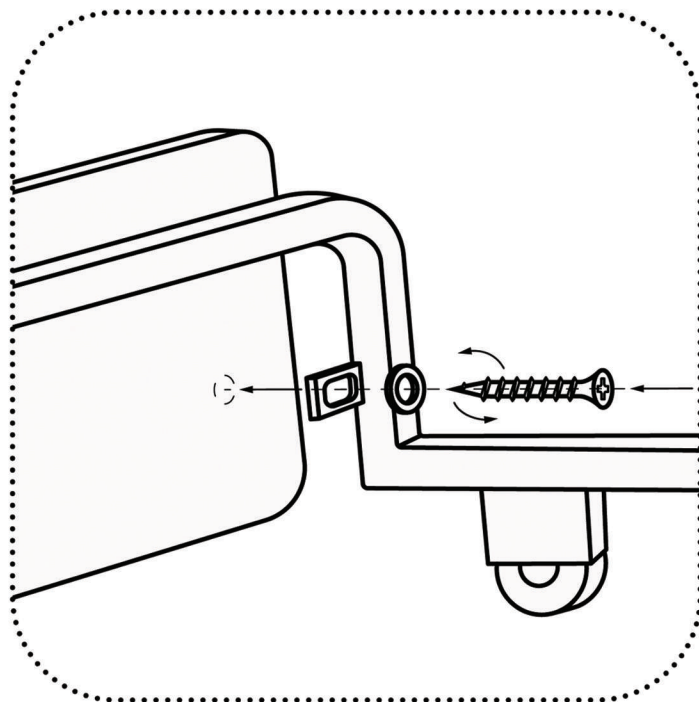

Честер

Комплект крепежа

Требуемый инструмент

В разобранном виде

В собранном виде

 **PREMIUM**
— **SOFA** —

Собрать секции согласно схеме (локоть - оттоманка - спинка оттоманки
- диванная секция - угловая секция - спинка угловой секции
- малая секция - локоть) с помощью болтов М8 и шайб 8.

 **PREMIUM**
— **SOFA** —

Установить царгу и дополнительную секцию с помощью саморезов и шайб 6.

Установить царгу малой секции с помощью болтов М6 и шайб 6
согласно схеме.

 **PREMIUM**
— **SOFA** —

Установить раздвижной каркас в сборе в диванную секцию изделия.