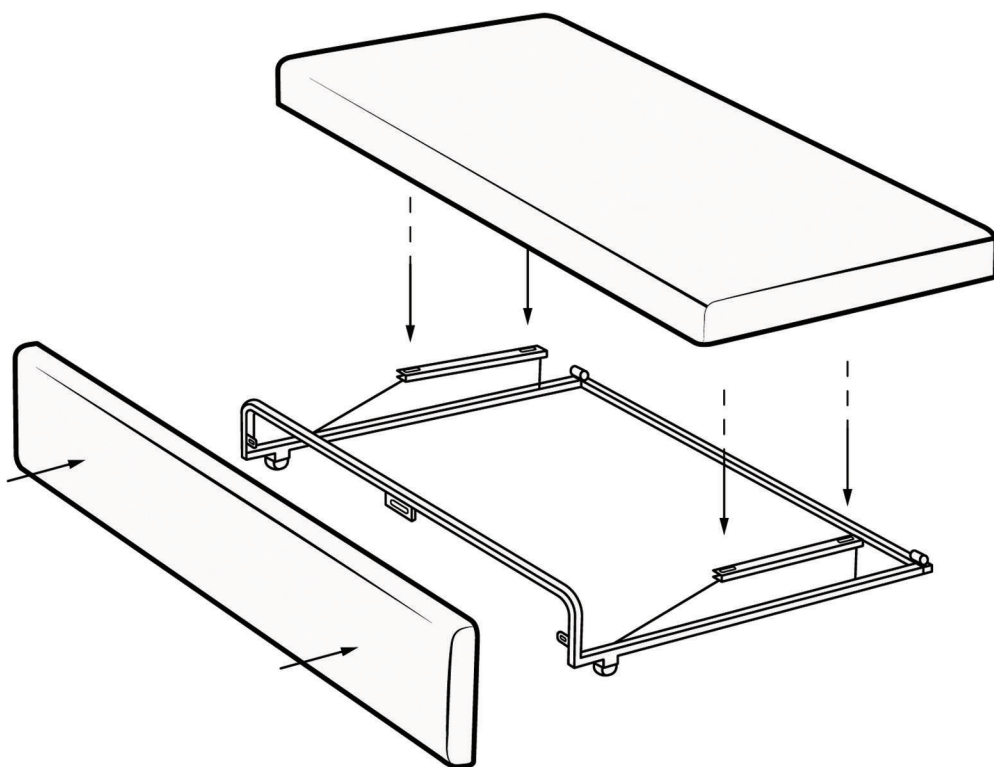

Честер

Комплект крепежа

Требуемый инструмент

В разобранном виде

В собранном виде

 **PREMIUM**
— **SOFA** —

Собрать секции согласно схеме (локоть - оттоманка - спинка оттоманки
- диванная секция - угловая секция - спинка угловой секции
- малая секция - локоть) с помощью болтов М8 и шайб 8.

 **PREMIUM**
— **SOFA** —

Установить царгу и дополнительную секцию с помощью саморезов и шайб 6.

Установить царгу малой секции с помощью болтов М6 и шайб 6
согласно схеме.

 **PREMIUM**
— **SOFA** —

Установить раздвижной каркас в сборе в диванную секцию изделия.