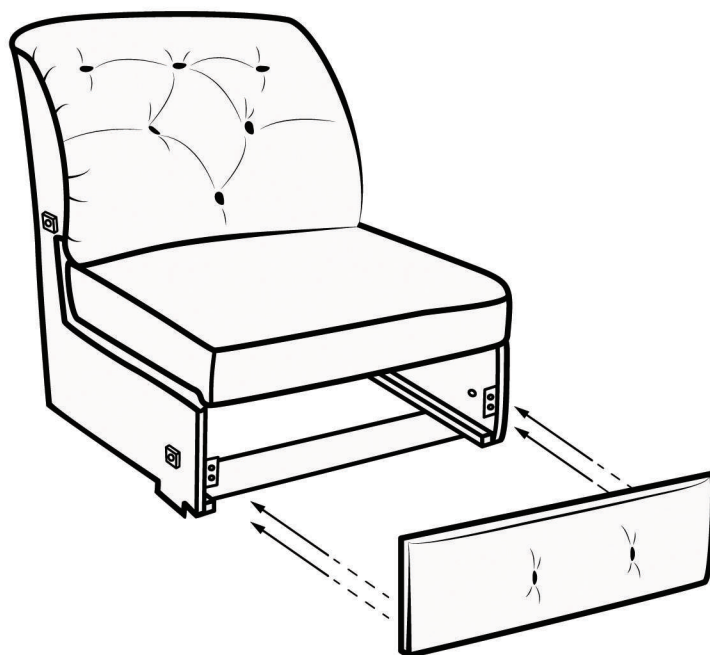

Честер

Комплект крепежа

Требуемый инструмент

В разобранном виде

В собранном виде

 **PREMIUM**
— **SOFA** —

Собрать секции согласно схеме (локоть - оттоманка - спинка оттоманки
- диванная секция - угловая секция - спинка угловой секции
- малая секция - локоть) с помощью болтов М8 и шайб 8.

 **PREMIUM**
— **SOFA** —

Установить царгу и дополнительную секцию с помощью саморезов и шайб 6.

Установить царгу малой секции с помощью болтов М6 и шайб 6
согласно схеме.

 **PREMIUM**
— **SOFA** —

Установить раздвижной каркас в сборе в диванную секцию изделия.