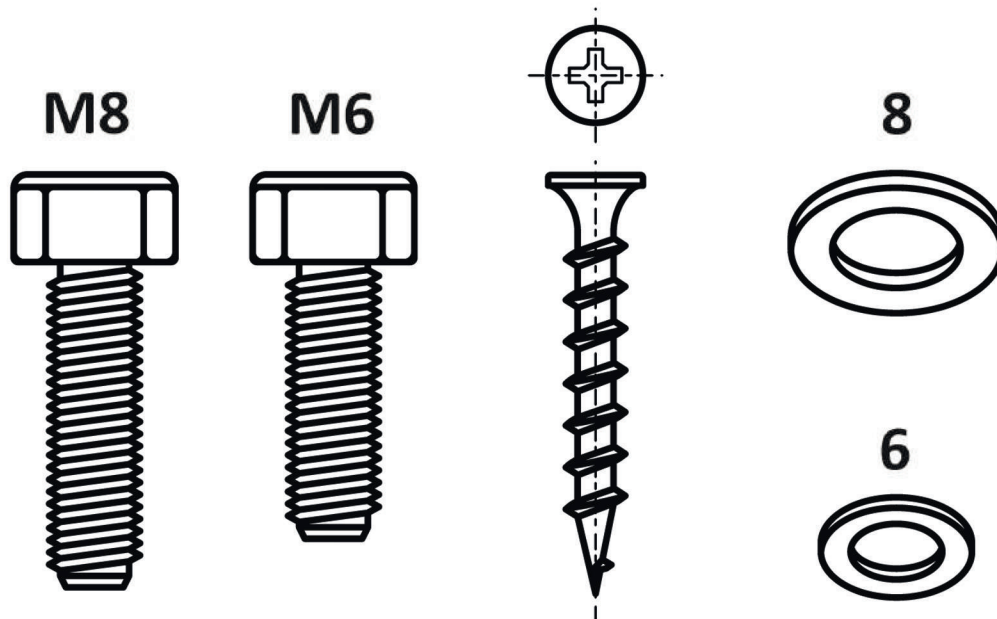

Честер

Комплект крепежа

Требуемый инструмент

В разобранном виде

В собранном виде

 **PREMIUM**
— **SOFA** —

Собрать секции согласно схеме (локоть - оттоманка - спинка оттоманки
- диванная секция - угловая секция - спинка угловой секции
- малая секция - локоть) с помощью болтов М8 и шайб 8.

 **PREMIUM**
— **SOFA** —

Установить царгу и дополнительную секцию с помощью саморезов и шайб 6.

Установить царгу малой секции с помощью болтов М6 и шайб 6
согласно схеме.

 **PREMIUM**
— **SOFA** —

Установить раздвижной каркас в сборе в диванную секцию изделия.