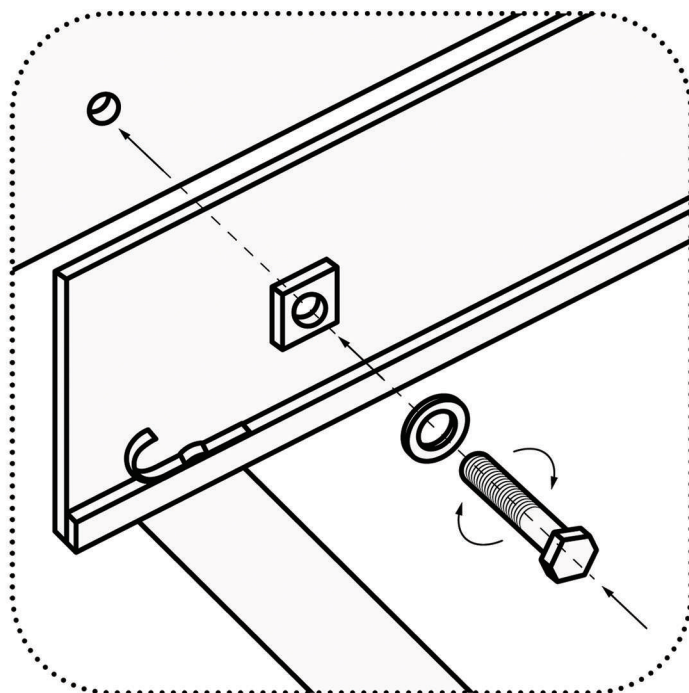

Честер

Комплект крепежа

Требуемый инструмент

В разобранном виде

В собранном виде

 **PREMIUM**
— **SOFA** —

Собрать секции согласно схеме (локоть - оттоманка - спинка оттоманки
- диванная секция - угловая секция - спинка угловой секции
- малая секция - локоть) с помощью болтов М8 и шайб 8.

 **PREMIUM**
— **SOFA** —

Установить царгу и дополнительную секцию с помощью саморезов и шайб 6.

Установить царгу малой секции с помощью болтов М6 и шайб 6
согласно схеме.

 **PREMIUM**
— **SOFA** —

Установить раздвижной каркас в сборе в диванную секцию изделия.