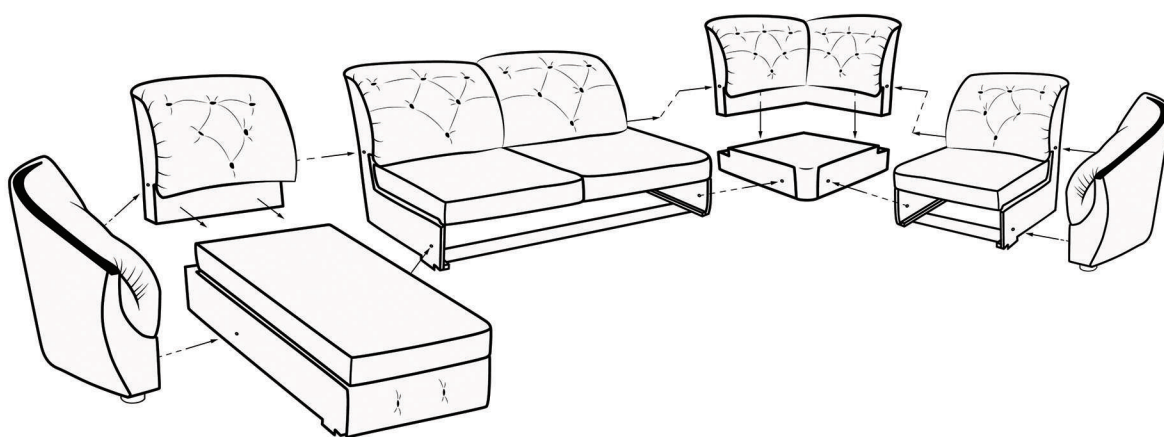

Честер

Комплект крепежа

Требуемый инструмент

В разобранном виде

В собранном виде

 **PREMIUM**
— **SOFA** —

Собрать секции согласно схеме (локоть - оттоманка - спинка оттоманки
- диванная секция - угловая секция - спинка угловой секции
- малая секция - локоть) с помощью болтов М8 и шайб 8.

 **PREMIUM**
— **SOFA** —

Установить царгу и дополнительную секцию с помощью саморезов и шайб 6.

Установить царгу малой секции с помощью болтов М6 и шайб 6
согласно схеме.

 **PREMIUM**
— **SOFA** —

Установить раздвижной каркас в сборе в диванную секцию изделия.